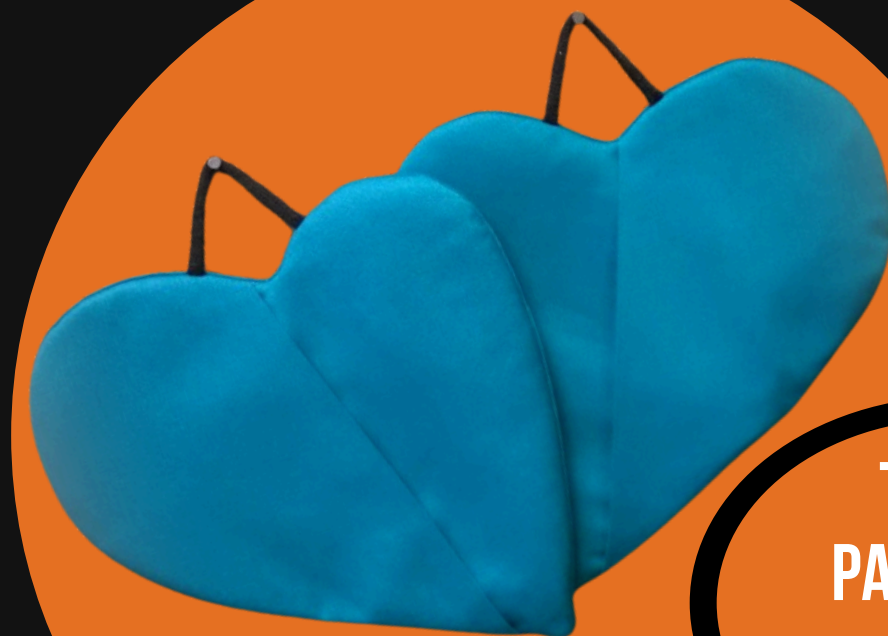

PANNUMYSSYT

Tukku 11,50 €
Ovh 28,50 €

TASKU- PATALAPUT

Tukku 5,00 €
Ovh 12,70 €

Tukkuhinnat alv 0 %, ovh. sis. alv. 25,5 %